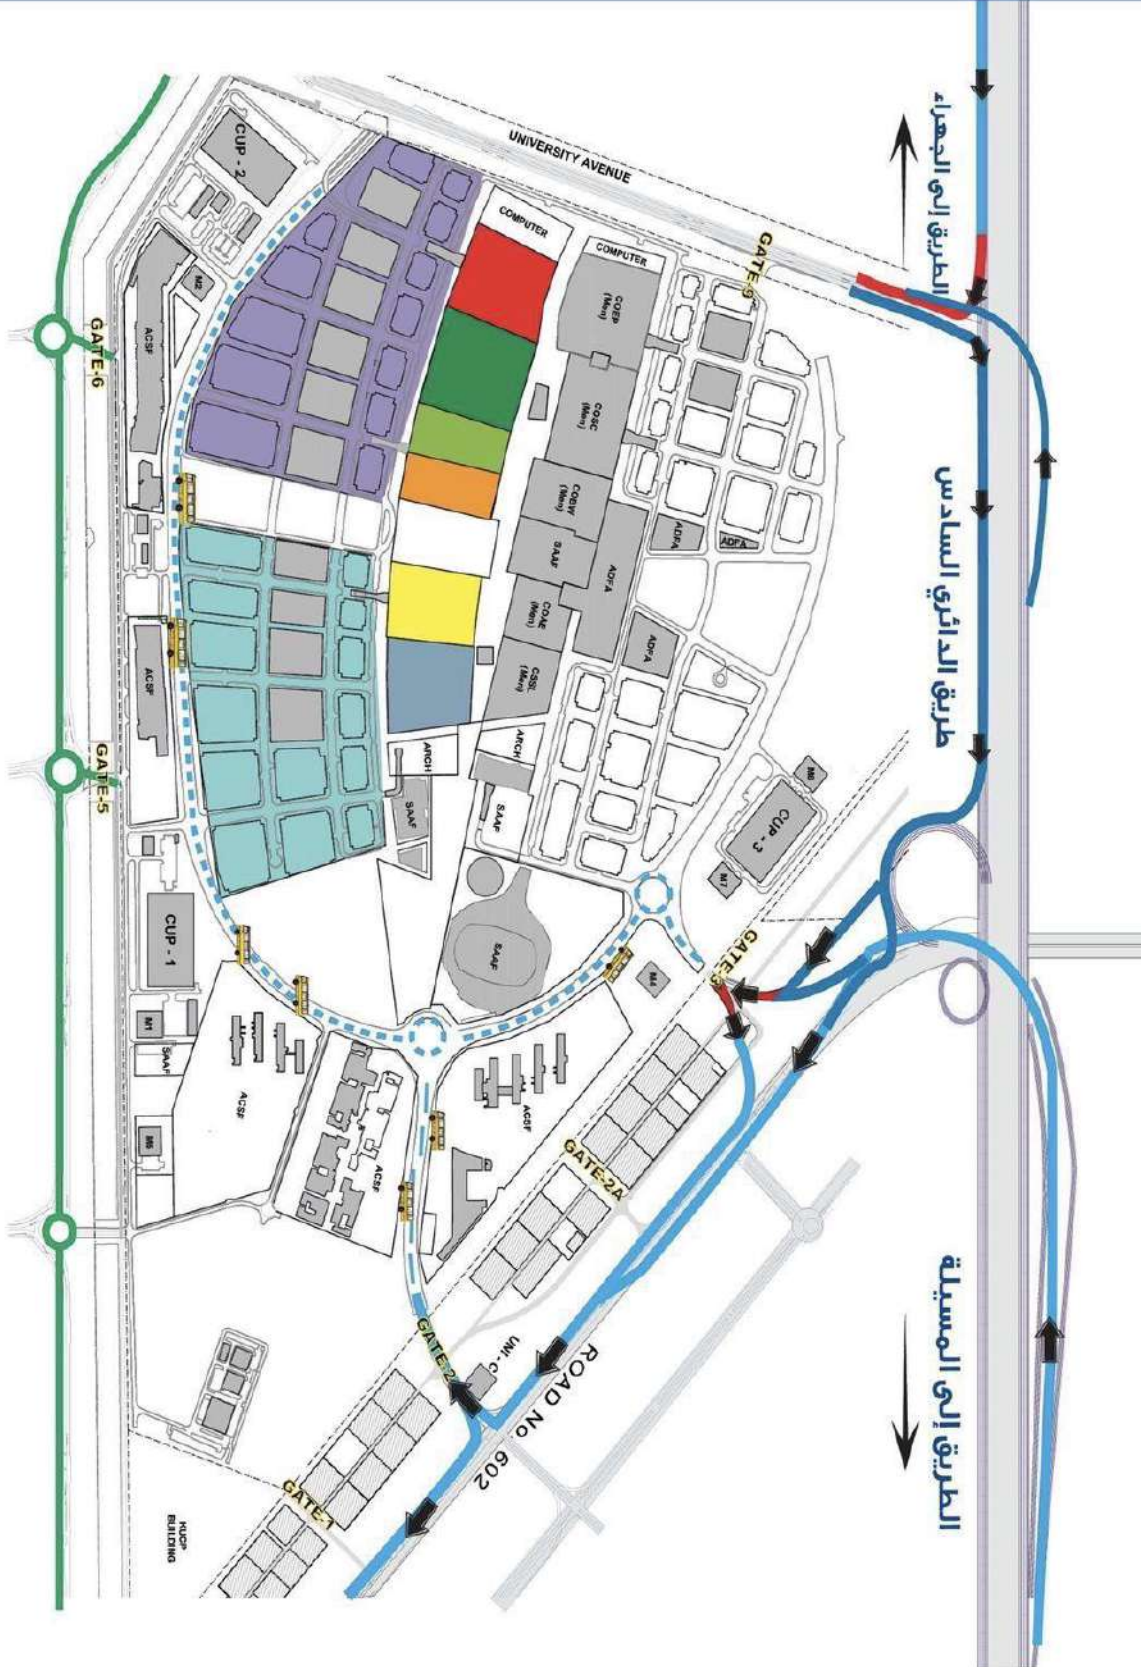

خريطة توضح كيفية الوصول إلى حرم جامعة الكويت (الشدادية)

جامعة الكويت
KUWAIT UNIVERSITY

منطقة المواقف (B)
كلية الهندسة - كلية العلوم
كلية العلوم الحياتية - كلية
العلوم الإدارية
موقف باص

كلية العلوم
كلية الهندسة والبتترول
منطقة المواقف (A)
كلية الآداب وكلية التربية

كلية الآداب
كلية التربية
كلية العلوم الإدارية
كلية العلوم الحياتية

جامعة الكويت
KUWAIT UNIVERSITY

خريطة توضح مواقع الكليات في مدينة صباح السالم الجامعية

- كلية الآداب
- كلية التربية
- كلية العلوم الإدارية
- كلية العلوم الحياتية
- كلية العلوم
- كلية الهندسة والبتترول

Zone A
مواقف كلية الآداب والتربية

Zone B
مواقف الهندسة والبتترول
كلية العلوم
كلية العلوم الحياتية
كلية العلوم الإدارية

خريطة توضح مواقع الكليات في مدينة صباح السالم الجامعية

كلية العلوم الاجتماعية	Zone A	كلية الآداب
كلية التربية	مواقف كلية الآداب والتربية	كلية التربية
كلية الشريعة	Zone B	كلية العلوم الإدارية
كلية الحقوق	مواقف الهندسة والبتترول	كلية العلوم الحياتية
	كلية العلوم	كلية العلوم
	كلية العلوم الحياتية	كلية الهندسة والبتترول
	كلية العلوم الإدارية	